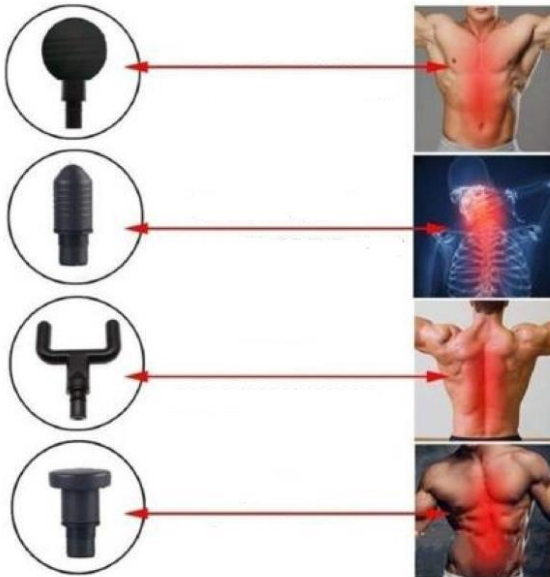

4. Válassza ki a megfelelő masszázsfeket a masszírozni kívánt testrésznek megfelelően.
5. Ugyanazon a zónán való hosszú ideig történő masszírozás kopást okozhat. Hagyja abba azonnal az alkalmazást, ha bármilyen fájdalom vagy kényelmetlenség érzése támad.
6. Az esetleges sérülések elkerülése érdekében tartsa távol az ujjait vagy bármely testrészét az expanziós rúdtól és a hőkibocsátó nyílástól.
7. Ne tegyen semmilyen tárgyat a hőkibocsátó nyílásba.
8. NE merítse az eszközt vízbe, és kerülje a víz behatolását a készülékbe a hőkibocsátó nyíláson keresztül.
9. Ne ejtse le és ne használja hibásan a készüléket.
10. Használat előtt gondosan ellenőrizze a készüléket és az akkumulátort.
11. Ne végezzen semmilyen módosítást az eszközön. Ne távolítsa el a csavarokat, és ne próbálja szétszerelni a készüléket.
12. Kérjük, egy órán át tartó folyamatos működés után kapcsolja ki a készüléket, és fél órán át pihentesse, mielőtt újfelfelhasználná.
13. Ne használja ezt a készüléket sérült testrészeken az orvos engedélye nélkül.

HOZZÁCSATOLT CSERÉLHETŐ MASSZÁZSFEJ HASZNÁLATA

4 különböző feje van, amelyek könnyen cserélhetők a masszírozandó területtől függően, és így sokkal több lehetőséget kínál, mint egy normál masszírozó henger.

Teljes test izmainak:

Olyan izmok masszírozására alkalmas, mint a kar hát, a fenék, a comb, a lábikra stb.

A test ízületeihez:

Alkalmas a mély szöveti idegekhez, ízületekhez, talpakhoz stb.

Gerincmassázshoz:

Alkalmas relaxálásra és az egész test alakítására.

Teljes testhez:

Alkalmas a nyak és a gerinc, az Achilles-ín masszírozására.